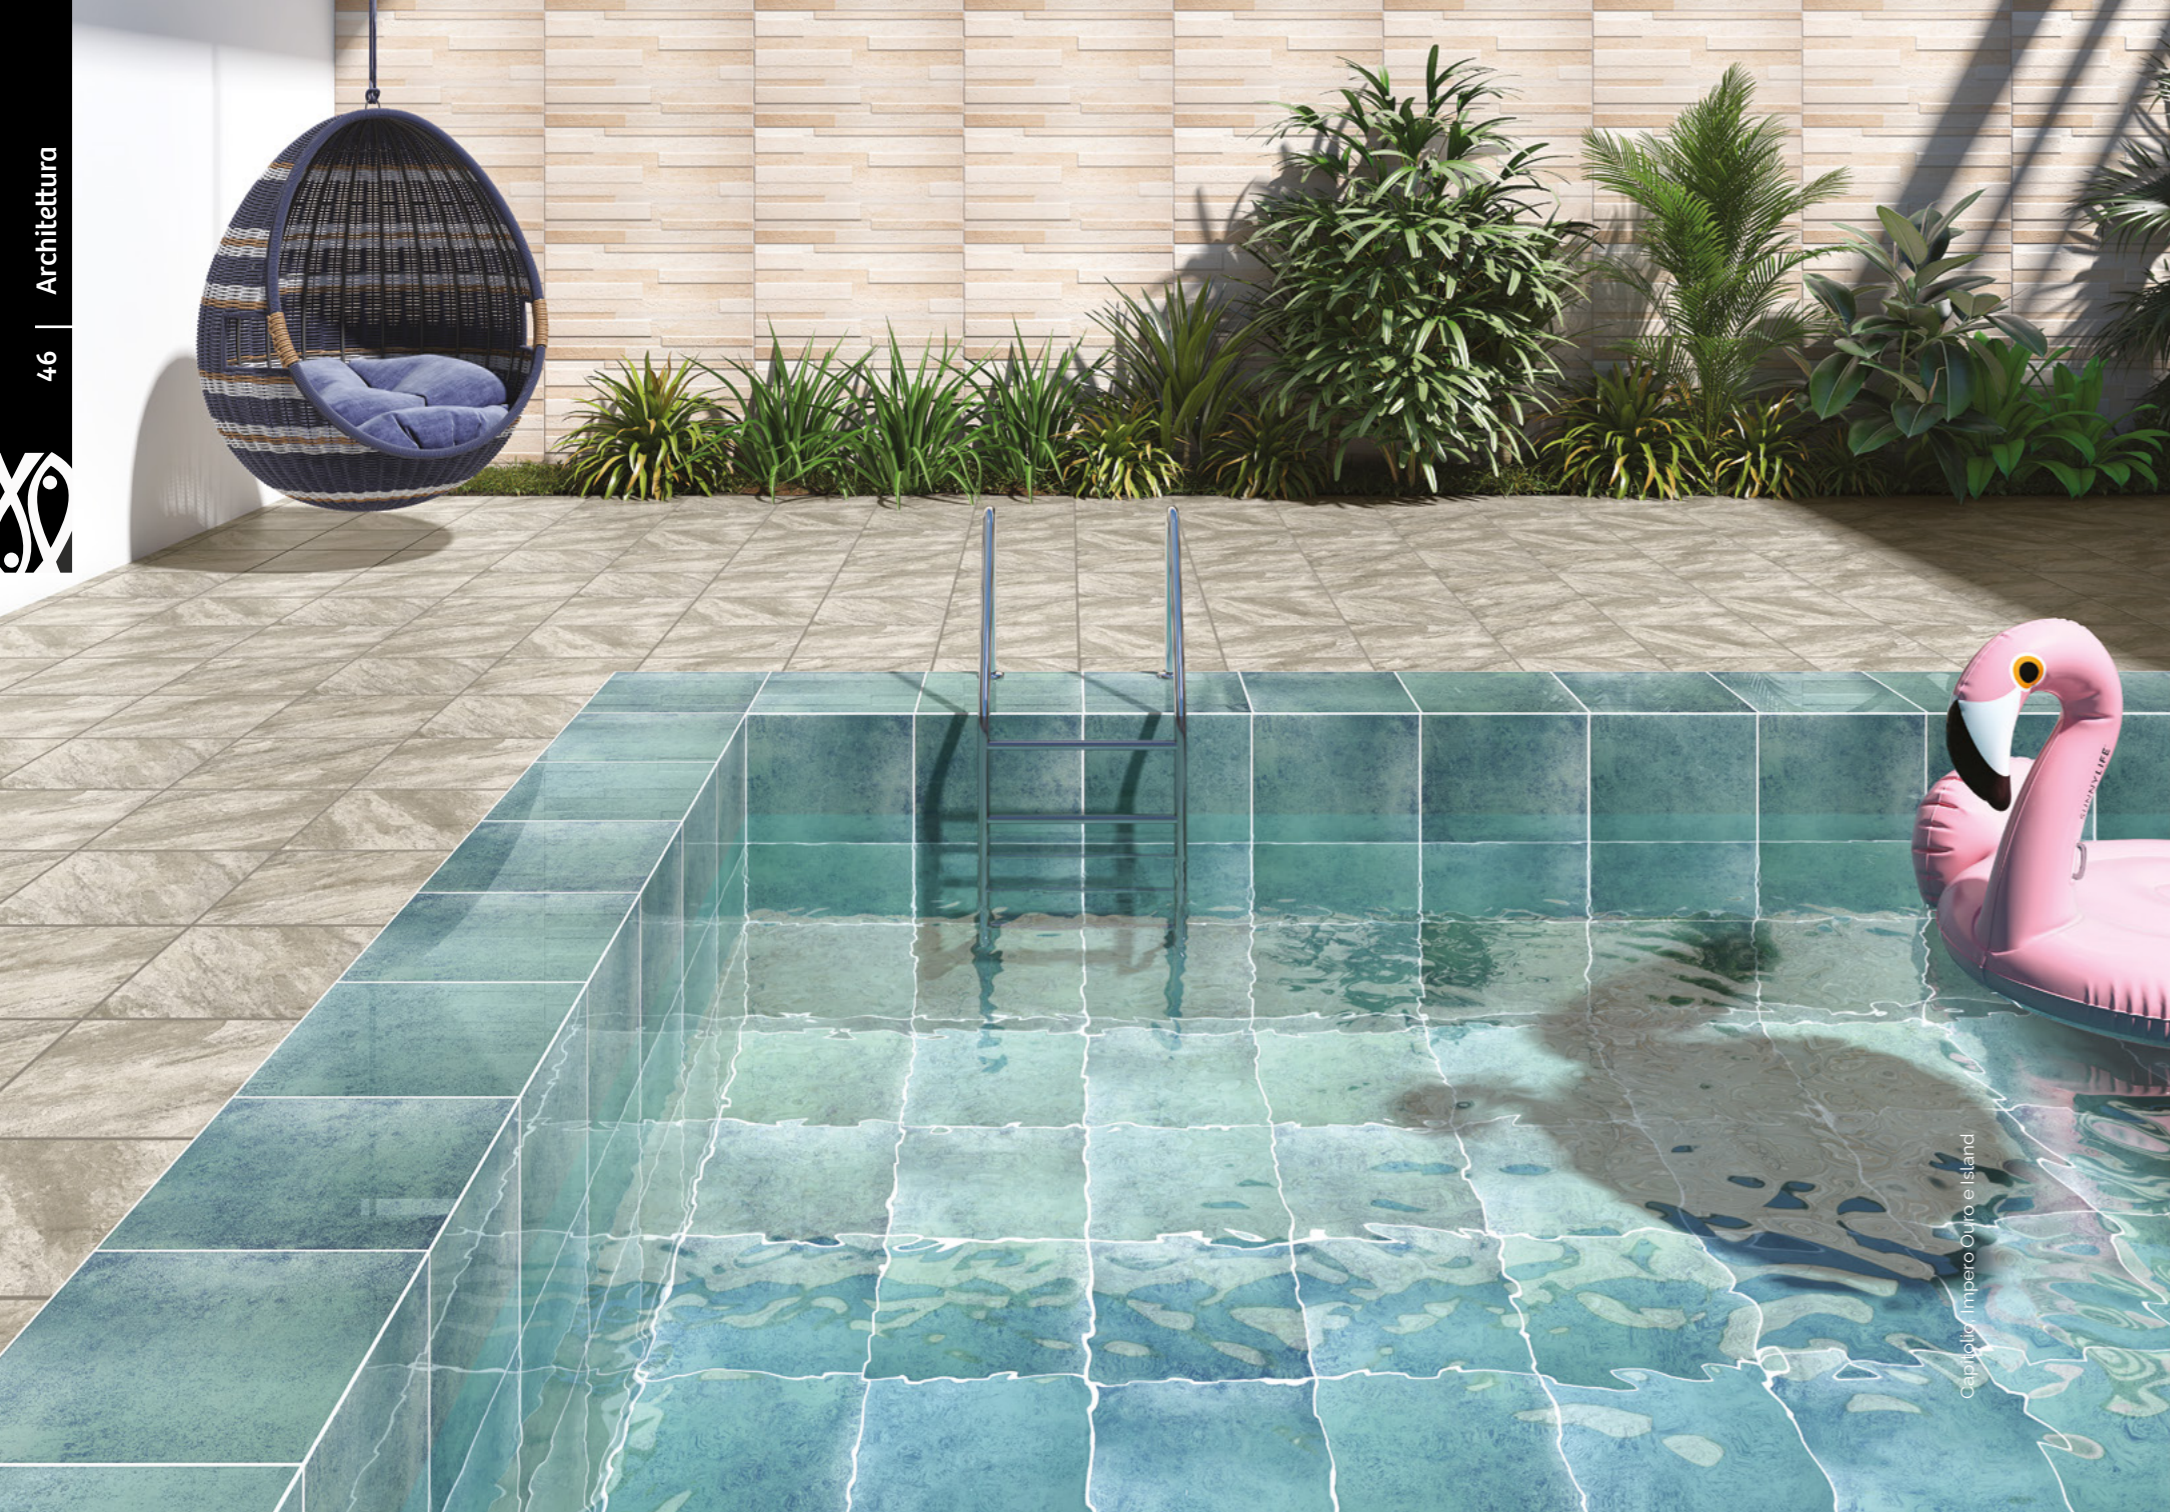

Copyright Impero Oro e Island

**79649
ISLAND**

Piso Bllb | Floor Tile | Piso
Paredes - Piscinas e Saunas | Residential Interior - Pools and Saunas | Residencial Interno
- Piscinas y Saunas
Brilhante | Shiny | Brillante
V2 - 4 Faces - 25x25cm - 10"x10" - PEI 4