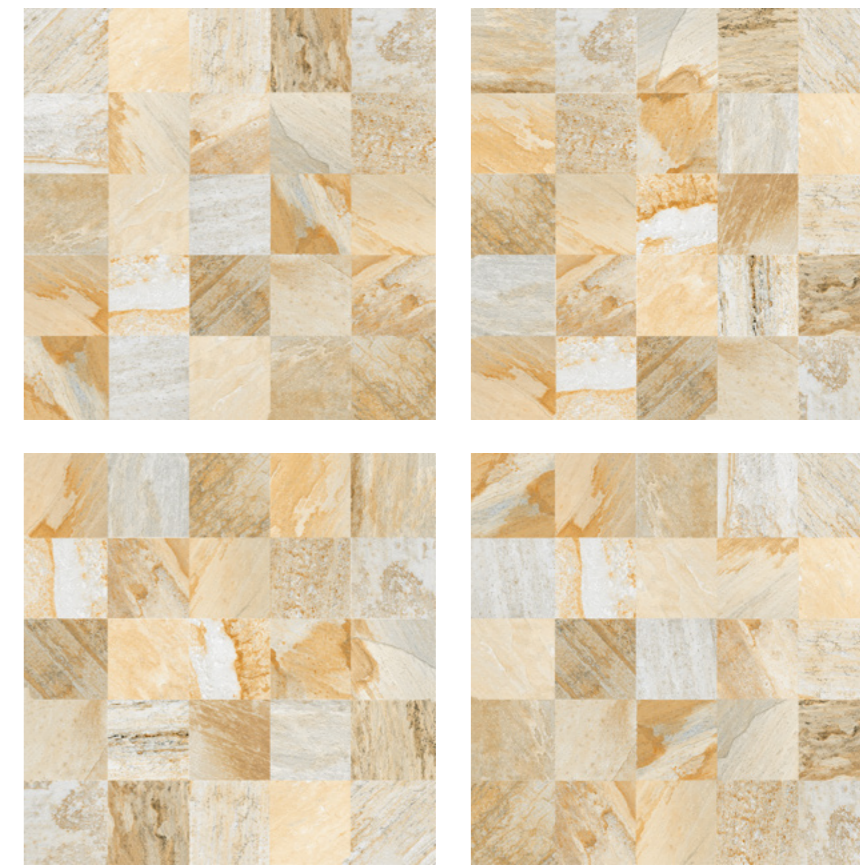

76593 SAN TOMÉ

Porcelanato | *Porcelain Tile* | *Porcelanato*
Residencial Externo | *Residential Exterior* | *Residencial Externo*
Granilhado | *Anti-Slip* | *Granillado*
V3 - 2 Faces - 64x64cm - 25"x25"