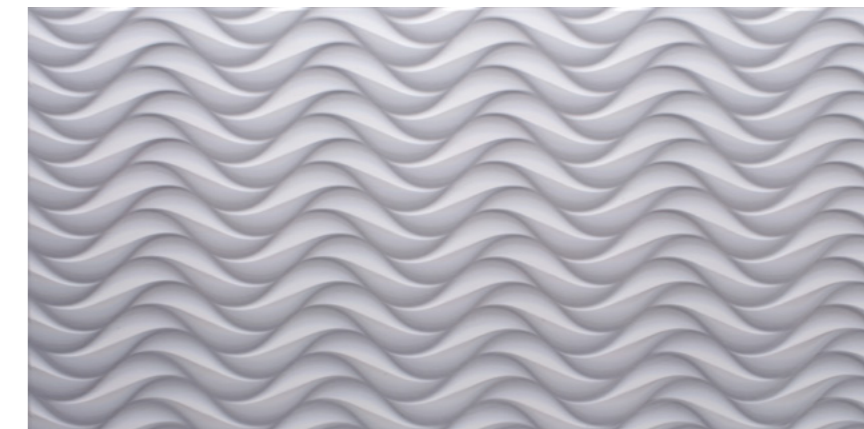

78631

WAVE INOX PÉROLA

Monoporosa | *Wall Tile* | *Pared*
Paredes | *Walls* | *Pared*
Acetinado | *Matte* | *Satinado*
V2 - 1 Face - 54x110cm - 21"x43"