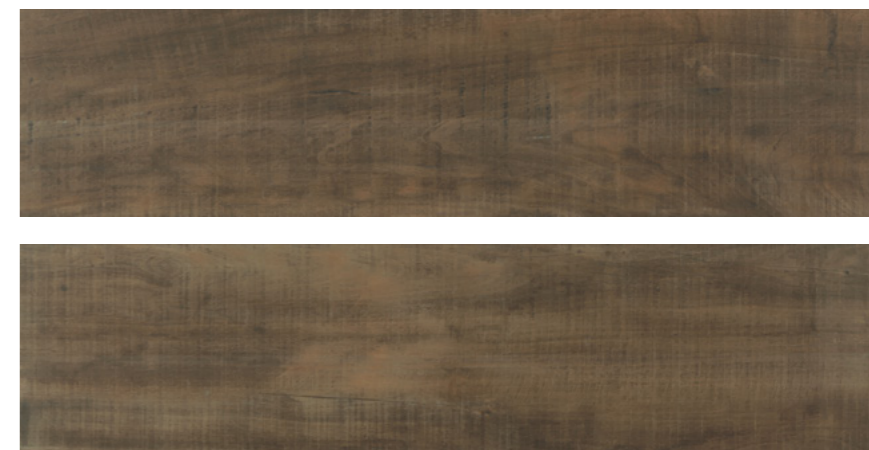

85589

VALE FORTE HARD

Porcelanato | *Porcelain Tile* | *Porcelanato*
Residencial Externo | *Residential Exterior* | *Residencial Externo*
Granilhado | *Anti-Slip* | *Granillado*
V4 - 6 Faces - 25x104cm - 10"x41"