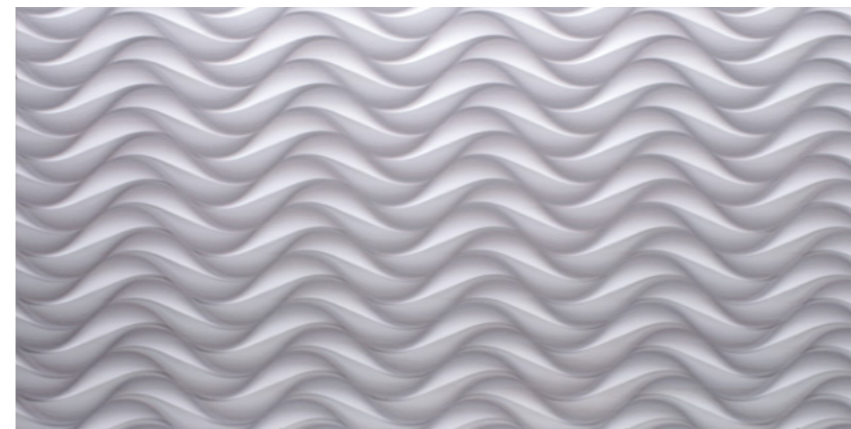

78614

WAVE INOX

Monoporosa | *Wall Tile* | *Pared*
Paredes | *Walls* | *Pared*
Brilhante | *Shiny* | *Brillante*
V2 - 1 Face - 54x110cm - 21"x43"