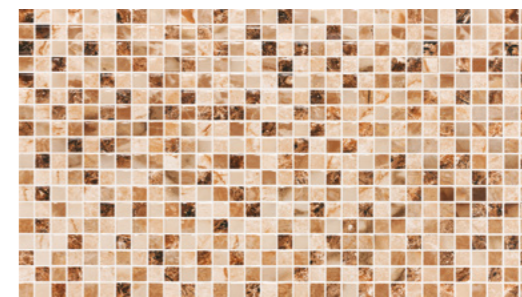

75577
BORDO DI MARMO BEIGE
Monoporosa | Wall Tile | Pared
Brilhante | Shiny | Brillante
V1 - 1 Face - 30x54cm - 12"x21"