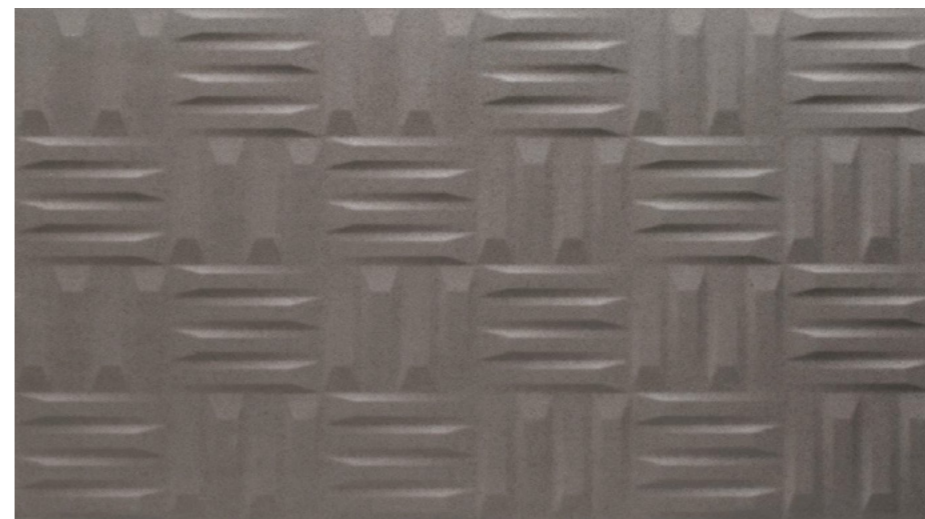

75776
TASTI GRIGIO
Monoporosa | Wall Tile | Pared
Paredes | Walls | Pared
Acetinado | Matte | Satinado
V1 - 1 Face - 30x54cm - 12"x21"