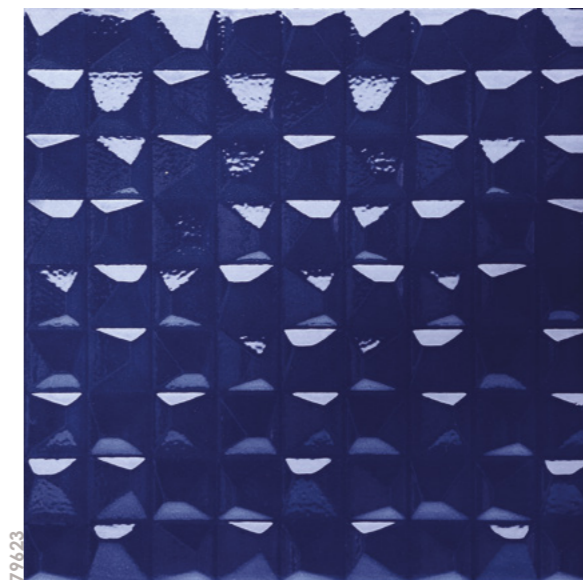

79623

79636
AQUARELA AZUL

Piso Bllb | *Floor Tile* | *Piso*
Residencial Interno - Piscinas e Saunas | *Residencial Interior*
- *Pools and Saunas* | *Residencial Interno - Piscinas y Saunas*
Brilhante | *Shiny* | *Brillante*
V1 - 1 Face - 25x25cm - 10"x10" - Pei 3

79623
BLAVOS

Piso Bllb | *Floor Tile* | *Piso*
Residencial Interno - Piscinas e Saunas | *Residencial Interior*
- *Pools and Saunas* | *Residencial Interno - Piscinas y Saunas*
Brilhante | *Shiny* | *Brillante*
V1 - 1 Face - 25x25cm - 10"x10" - Pei 2