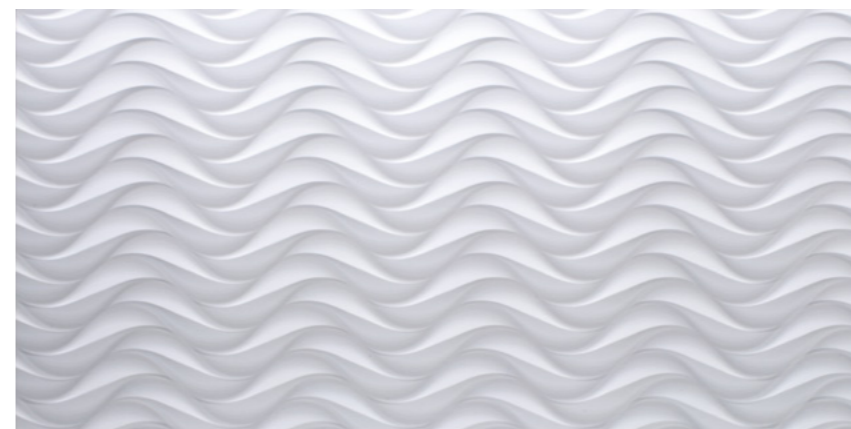

78615

WAVE PLATINA

Monoporosa | *Wall Tile* | *Pared*
Paredes | *Walls* | *Pared*
Brilhante | *Shiny* | *Brillante*
V2 - 1 Face - 54x110cm - 21"x43"