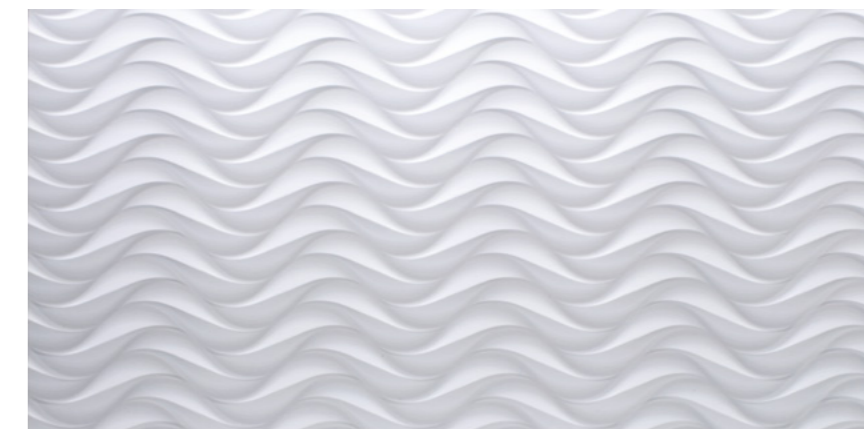

78632

WAVE PLATINA PÉROLA

Monoporosa | *Wall Tile* | *Pared*
Paredes | *Walls* | *Pared*
Acetinado | *Matte* | *Satinado*
V2 - 1 Face - 54x110cm - 21"x43"